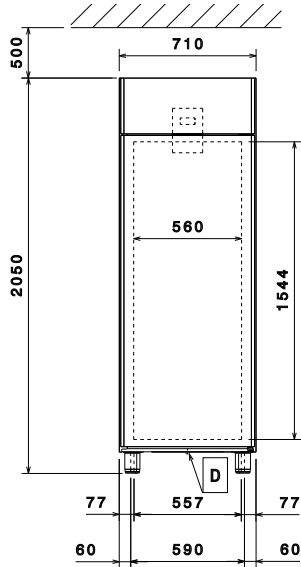

Front

Sida

EI = Elektrisk anslutning

Topp

Elektricitet

Spänning:	220-240 V/1 ph/50 Hz
Effekt, max:	0.22 kW

Kapacitet

Antal och storlek av galler (ingår):	4 - GN 2/1

Viktig information

Nettovolym:	497 liter
Gångjärn:	2 Höger
Yttermått, bredd	710 mm
Yttermått, djup	835 mm
Yttermått, djup med dörrar öppna:	1480 mm
Yttermått, höjd	2050 mm
Antal och typ av dörrar:	2x1/2 heldörr
Antal positioner och delning:	40; 30 mm
Bruttokapacitet	670 liter
Skåptyp EU Regulation (2015/1094):	Högt kylskåp

Kyldata

Kontroll typ:	digital
Kyleffekt vid förångningstemperatur:	-10 °C
Temperaturinställning min.:	-2 °C
Temperaturinställning max.:	10 °C
Kompressor effekt:	1/4 hp
Driftsätt	ventilerat

Certifieringar ISO

ISO Standards:	ISO 9001; ISO 14001; ISO 45001; ISO 50001

Hållbarhetsdata

Ljudnivå:	54.2 dBA
Köldmedium typ:	R290
GWP Index:	3
Kyleffekt:	322 W
Köldmedia mängd:	80 g
Energiklass:	D
Energikonsumtion/ Energianvändning under 24 timmar (E24h):	872kWh/year - 2kWh/24h
Klimatklass:	Heavy Duty (cl.5)
Energieffektivitetsindex:	61,16

Medföljande tillbehör

- 4 av Gallerhylla, rilsan, GN2/1, med 2 gejdarr. PNC 881020

Övriga Tillbehör

- 2 gejdarr i rostfritt stål för kylbänkar PNC 880242 ☐
- 8 ST PVC KANTINER GN 1/1 FÖR FISK PNC 880243 ☐
- Distanser för Ecostore. Monteras mellan skåp, förhindrar kondensering . PNC 880248 ☐