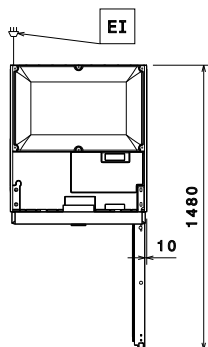

Front

Sida

EI = Elektrisk anslutning

Topp

Elektricitet

Spänning:	220-240 V/1 ph/50 Hz
Effekt, max:	0.22 kW

Kapacitet

Antal och storlek av galler (ingår):	4 - GN 2/1
--------------------------------------	------------

Viktig information

Nettovolym:	497 liter
Gångjärn:	2 Höger
Yttermått, bredd	710 mm
Yttermått, djup	835 mm
Yttermått, djup med dörrar öppna:	1480 mm
Yttermått, höjd	2050 mm
Antal och typ av dörrar:	2x1/2 heldörr
Antal positioner och delning:	40; 30 mm
Bruttokapacitet	670 liter
Skåptyp EU Regulation (2015/1094):	Högt kylskåp